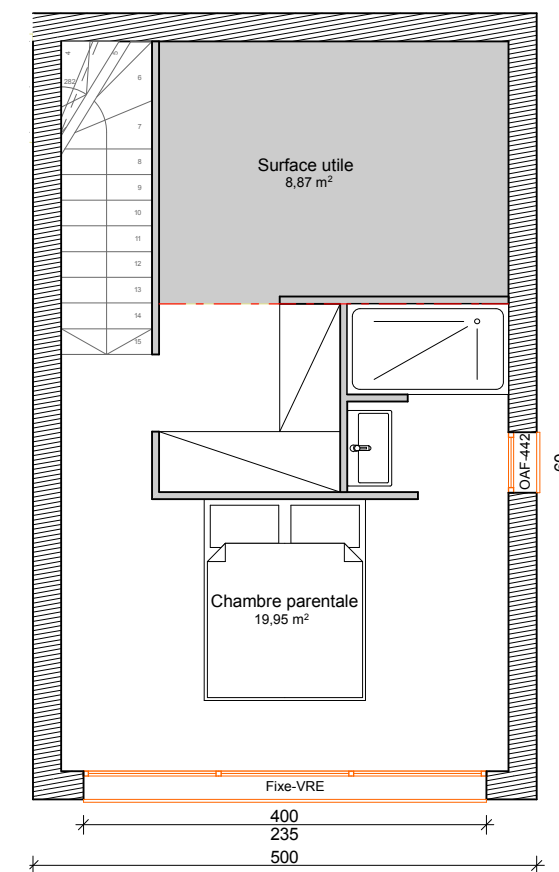

Rez de chaussée

Etage

Surface habitable = 94.99 m²
 Surface utile = 103.86 m²

Ces plans sont la propriété de la société Maison Eco Nature, la responsabilité du client pourra être engagée en cas d'usage non autorisé, notamment pour la consultation d'autres constructeurs de maison ou charpentiers.

MODELE NATURE

Plan aménagement